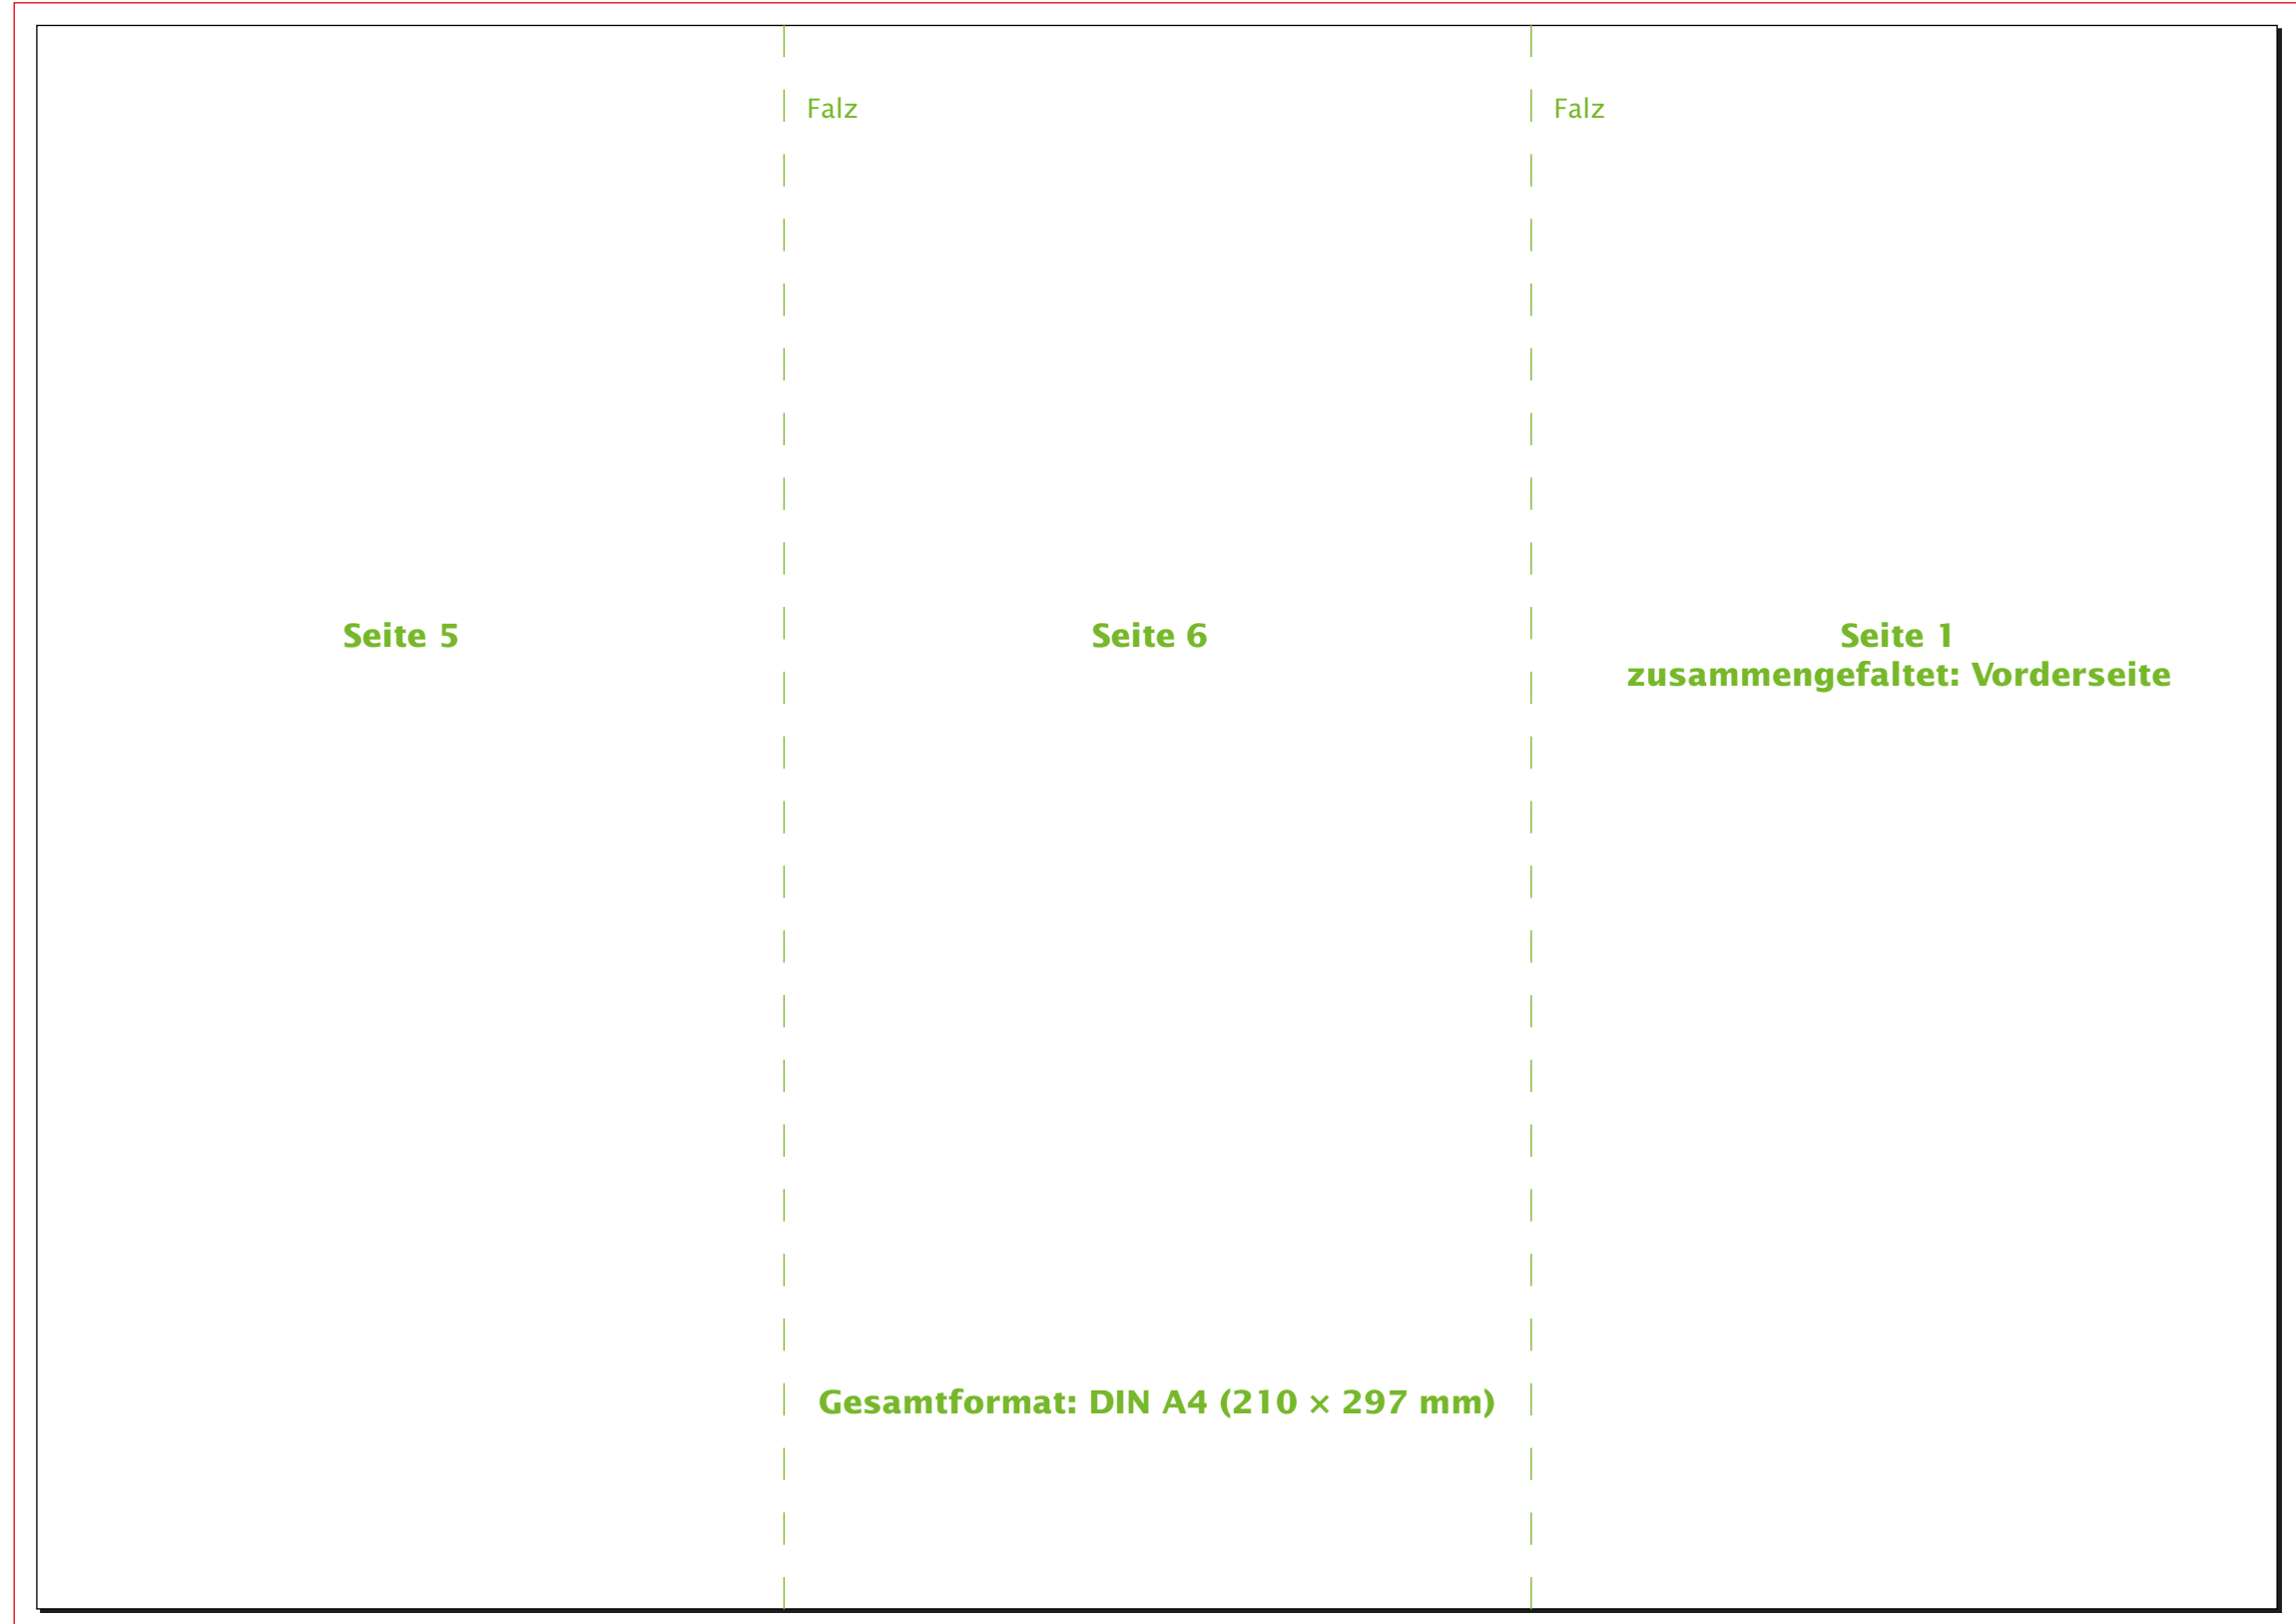

Layoutvorlage Flyer  
DIN Lang (100 × 210 mm)  
2 × gefalzt, Zickzackfalz, Seite 1

3 mm Anschnitt

99 mm

99 mm

99 mm

Layoutvorlage Flyer  
DIN Lang (100 × 210 mm)  
2 × gefalzt, Zickzackfalz, Seite 2